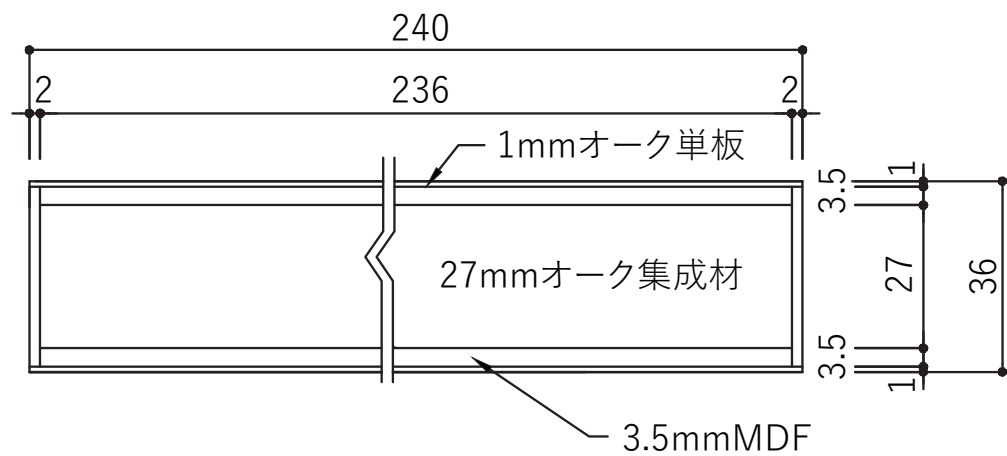

1000×240×36mm 断面図

1000×240×36mm 断面図

加工図