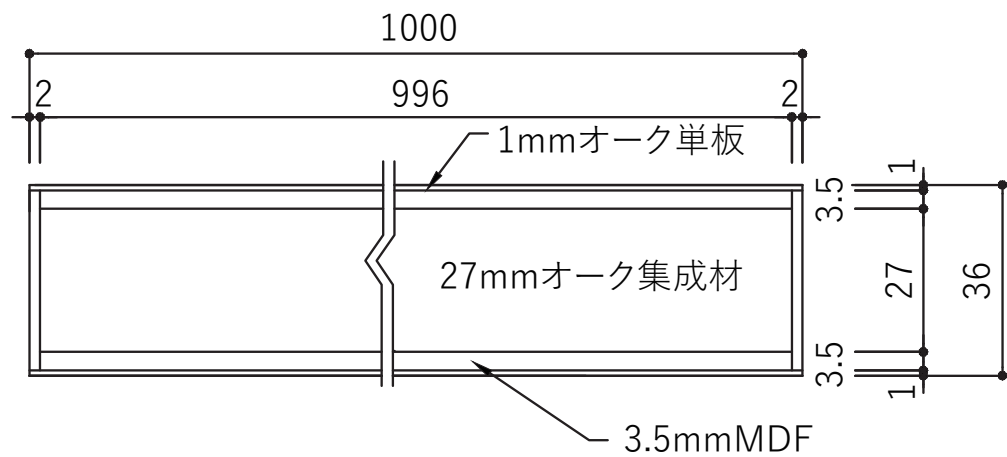

1000×240×36mm 断面図

1000×240×36mm 断面図

加工図