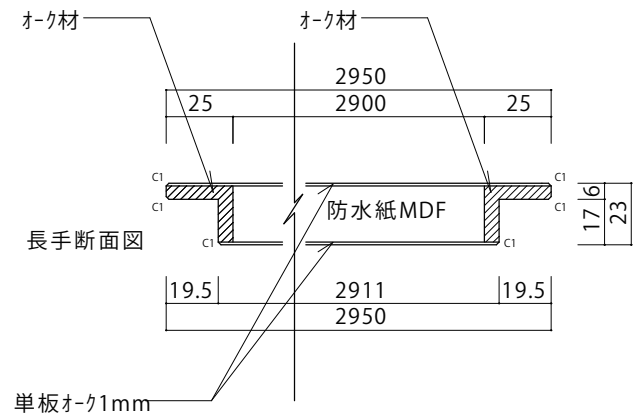

窓枠	2100×6(20)×169mm
----	------------------

笠木 大壁用	2950×6(22)×144mm
--------	------------------

笠木(薄壁用)	2950×6(23)×79mm
---------	-----------------