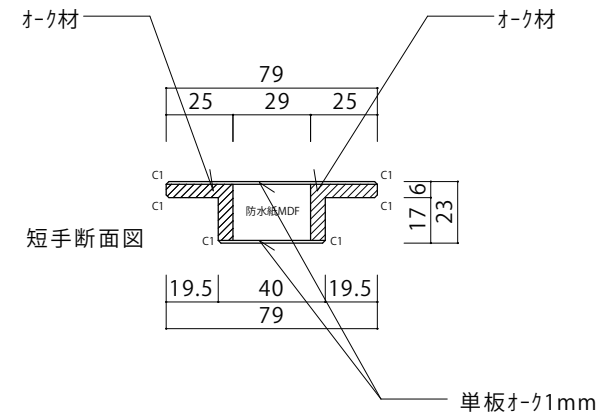

窓枠	2100×6(20)×169mm
----	------------------

笠木 大壁用	2950×6(22)×144mm
--------	------------------

笠木(薄壁用)	2950×6(23)×79mm
---------	-----------------