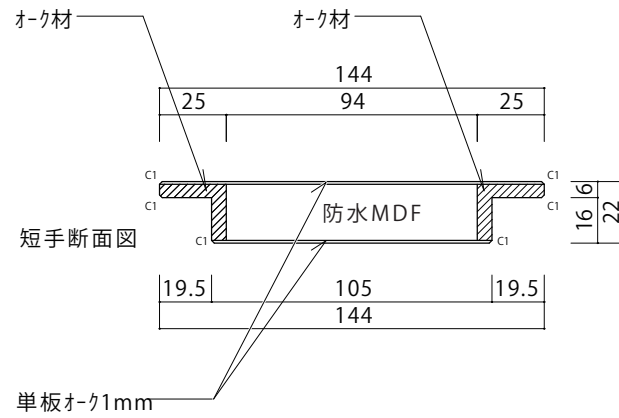

窓枠	2100×6(20)×169mm
----	------------------

笠木 大壁用	2950×6(22)×144mm
--------	------------------

笠木(薄壁用)	2950×6(23)×79mm
---------	-----------------