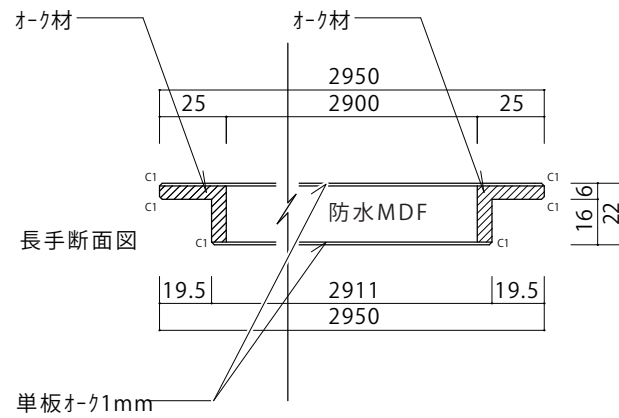

窓枠	2100×6(20)×169mm
----	------------------

笠木 大壁用	2950×6(22)×144mm
--------	------------------

笠木(薄壁用)	2950×6(23)×79mm
---------	-----------------