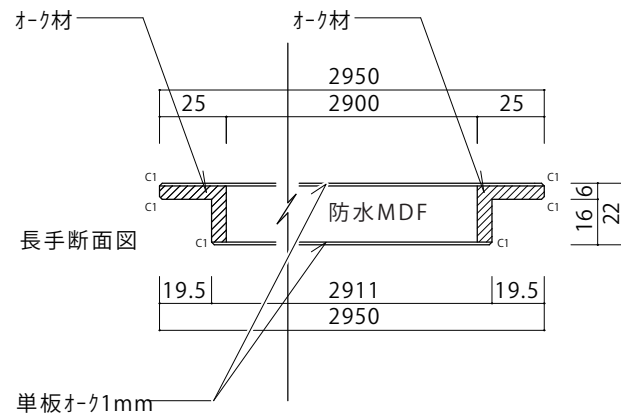

窓枠	2100×6(20)×169mm
----	------------------

笠木 大壁用	2950×6(22)×144mm
--------	------------------

笠木(薄壁用)	2950×6(23)×79mm
---------	-----------------