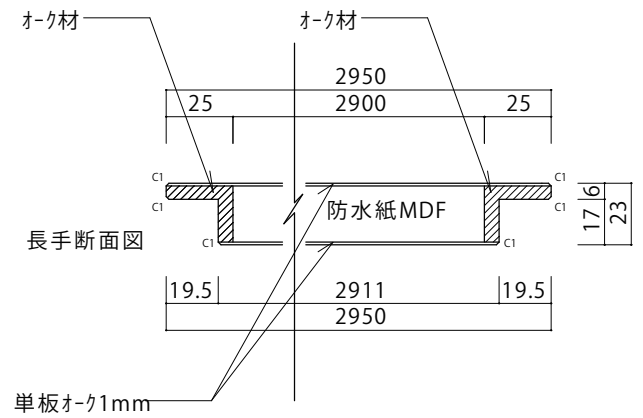

窓枠	2100×6(20)×169mm
----	------------------

笠木 大壁用	2950×6(22)×144mm
--------	------------------

笠木(薄壁用)	2950×6(23)×79mm
---------	-----------------