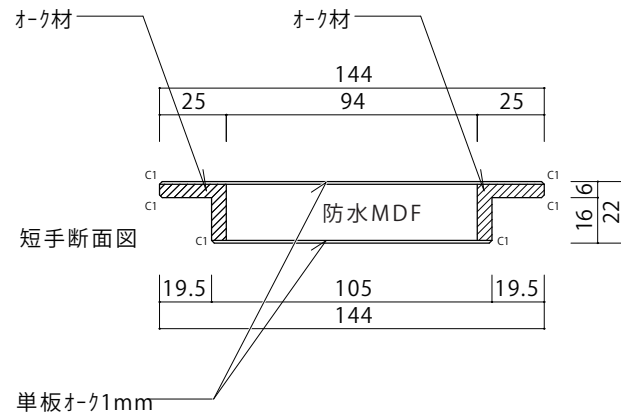

窓枠	2100×6(20)×169mm
----	------------------

笠木 大壁用	2950×6(22)×144mm
--------	------------------

笠木(薄壁用)	2950×6(23)×79mm
---------	-----------------