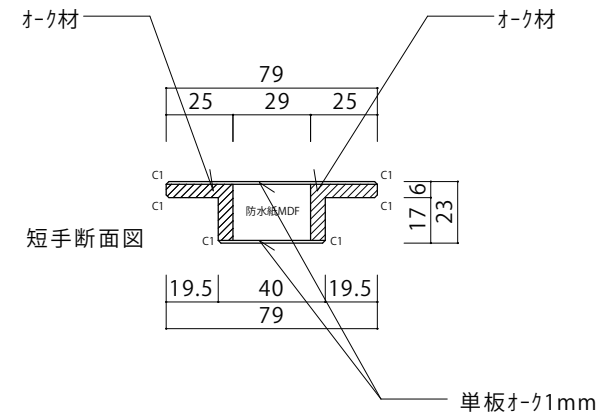

窓枠	2100×6(20)×169mm
----	------------------

笠木 大壁用	2950×6(22)×144mm
--------	------------------

笠木(薄壁用)	2950×6(23)×79mm
---------	-----------------