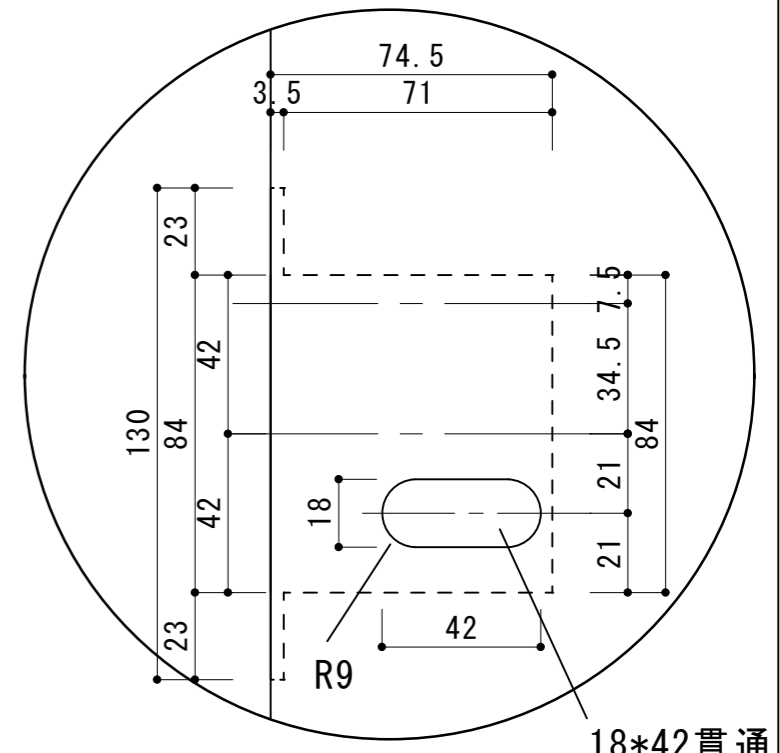

見付面

姿図

※A 1/2

※B 1/2

※C 1/2

名称	片開きライトダア 730
W寸法	727
H寸法	2,000
D寸法	35
備考	縦小口テープ貼り

片開きライトダア 730 (W727)

scale 1/10  
作成日時 2020.06.01

株式会社 ie-mon

名称	片引きライトφ770
W寸法	770
H寸法	2,000
D寸法	35
備考	縦小口テープ貼り

片引きライトφ770 (W770)

scale 1/10  
作成日時 2020.06.01

株式会社 ie-mon