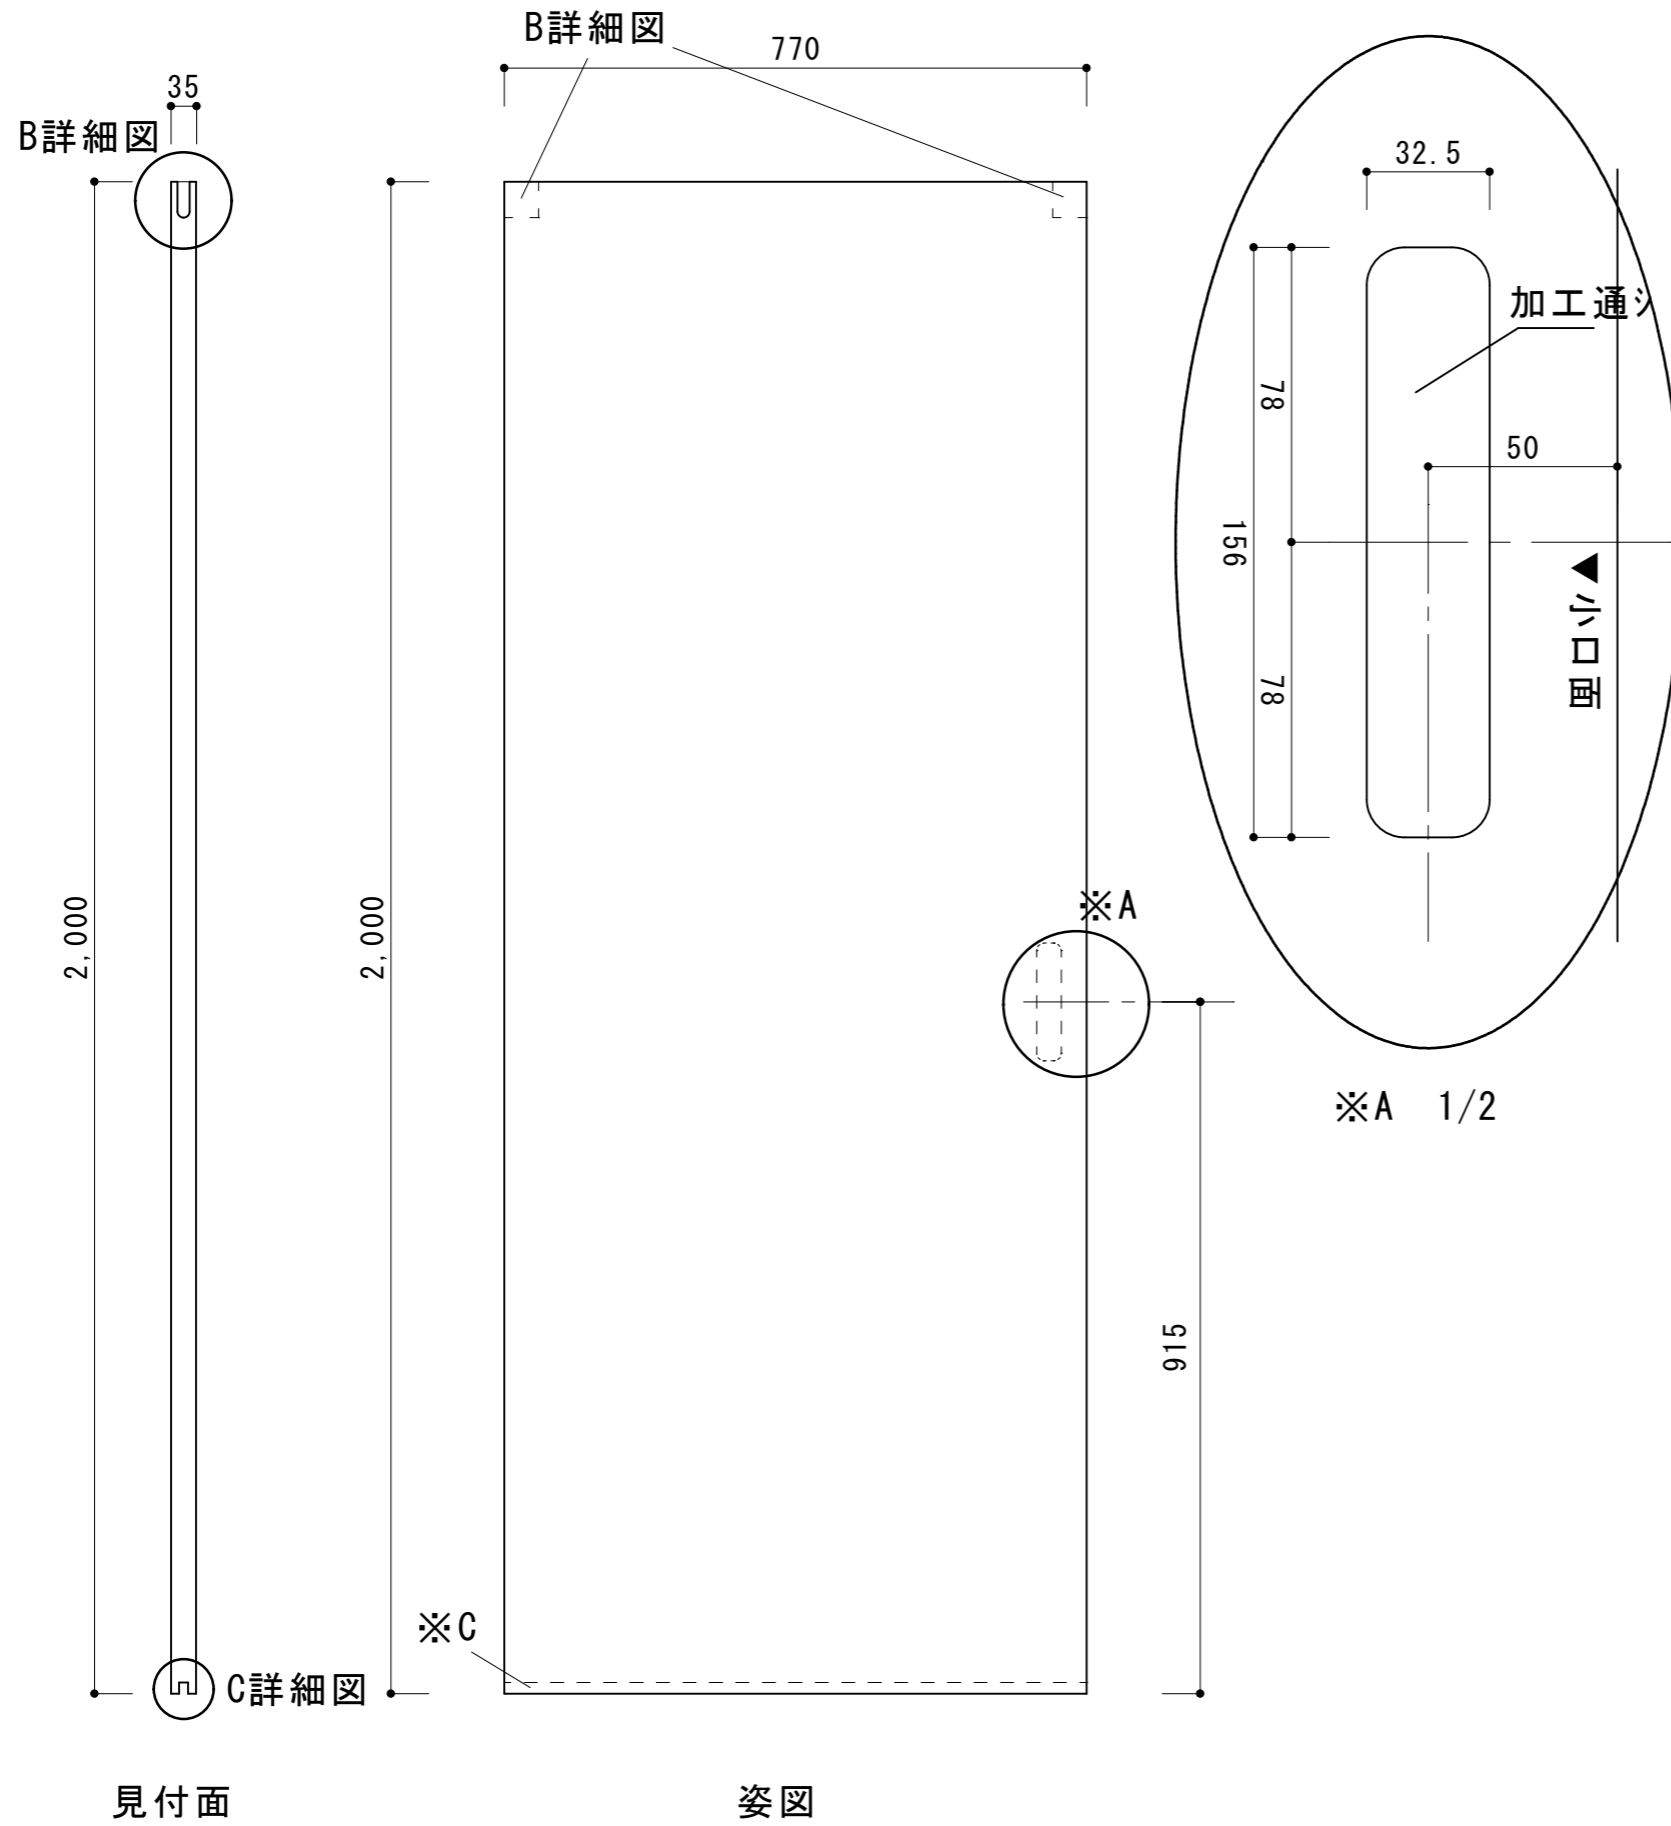

見付面

姿図

※A 1/2

※B 1/2

※C 1/2

名称	片開きライトダア 730
W寸法	727
H寸法	2,000
D寸法	35
備考	縦小口テープ貼り

片開きライトダア 730 (W727)

scale 1/10  
作成日時 2020.06.01

株式会社 ie-mon

名称	片引きライトφ770
W寸法	770
H寸法	2,000
D寸法	35
備考	縦小口テープ貼り

片引きライトφ770 (W770)

scale 1/10  
作成日時 2020.06.01

株式会社 ie-mon