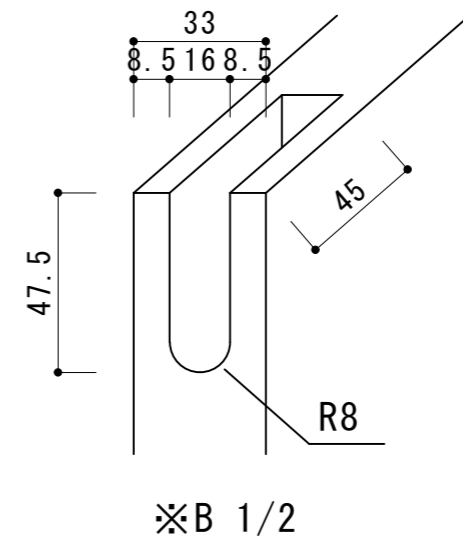

見付面

姿図

※A 1/2

※B 1/2

※C 1/2

名称	片開きライトダア 730
W寸法	727
H寸法	2,000
D寸法	35
備考	縦小口テープ貼り

片開きライトダア 730 (W727)

scale 1/10  
作成日時 2020.06.01

株式会社 ie-mon

名称	片引きライトφ770
W寸法	770
H寸法	2,000
D寸法	35
備考	縦小口テープ貼り

片引きライトφ770 (W770)

scale 1/10  
作成日時 2020.06.01

株式会社 ie-mon