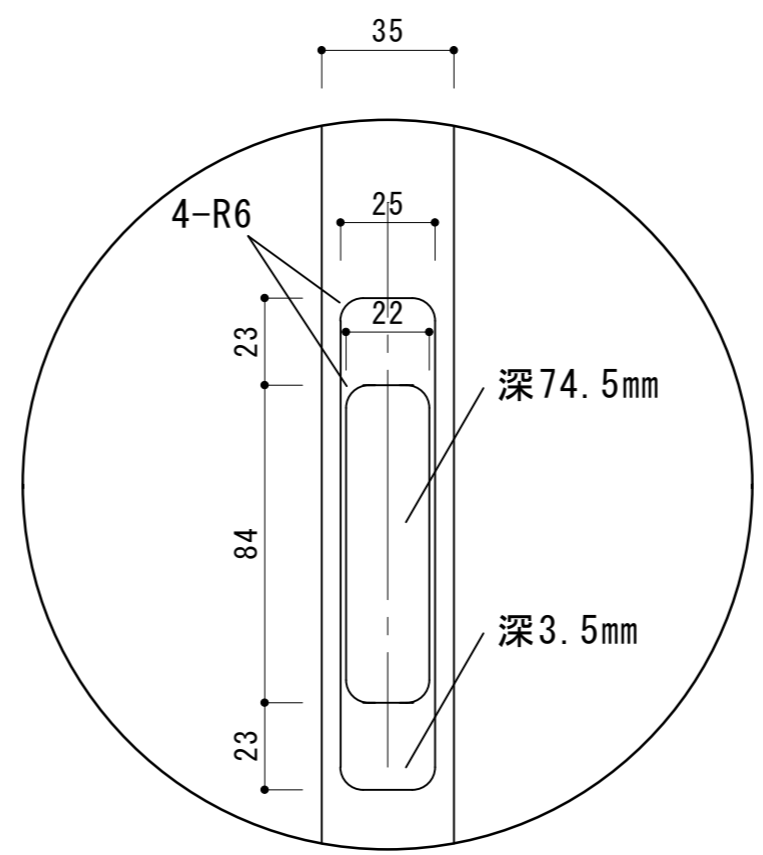

見付面

姿図

※A 1/2

※B 1/2

※C 1/2

名称	片開きライトダア 730
W寸法	727
H寸法	2,000
D寸法	35
備考	縦小口テープ貼り

片開きライトダア 730 (W727)

scale 1/10  
作成日時 2020.06.01

株式会社 ie-mon

名称	片引きライトφ770
W寸法	770
H寸法	2,000
D寸法	35
備考	縦小口テープ貼り

片引きライトφ770 (W770)

scale 1/10  
作成日時 2020.06.01

株式会社 ie-mon