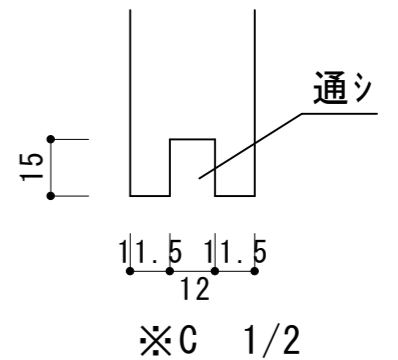

見付面

姿図

※A 1/2

※B 1/2

※C 1/2

名称	片開きライトダア 730
W寸法	727
H寸法	2,000
D寸法	35
備考	縦小口テープ貼り

片開きライトダア 730 (W727)

scale 1/10  
作成日時 2020.06.01

株式会社 ie-mon

名称	片引きライトφ770
W寸法	770
H寸法	2,000
D寸法	35
備考	縦小口テープ貼り

片引きライトφ770 (W770)

scale 1/10  
作成日時 2020.06.01

株式会社 ie-mon