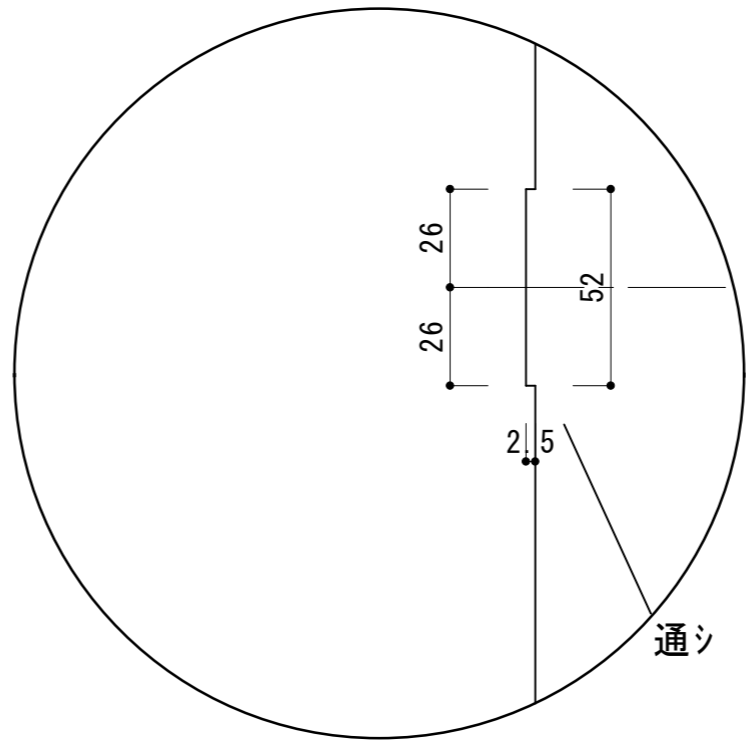

見付面

姿図

※A 1/2

※B 1/2

※C 1/2

名称	片開きライトダア 730
W寸法	727
H寸法	2,000
D寸法	35
備考	縦小口テープ貼り

片開きライトダア 730 (W727)

scale 1/10  
作成日時 2020.06.01

株式会社 ie-mon

名称	片引きライトφ770
W寸法	770
H寸法	2,000
D寸法	35
備考	縦小口テープ貼り

片引きライトφ770 (W770)

scale 1/10  
作成日時 2020.06.01

株式会社 ie-mon