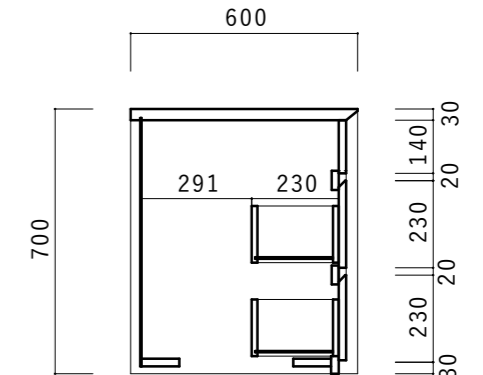

洗面台-OPEN- 平面図

※天板に水栓金物などの穴開け加工無し出荷となります。  
 ※洗面器・水栓・排水金具との取合いを必ずご検討下さい。

平面図

正面図

断面図

洗面台-扉- 平面図

※天板に水栓金物などの穴開け加工無し出荷となります。  
 ※洗面器・水栓・排水金具との取合いを必ずご検討下さい。

平面図

正面図

断面図

洗面台-引出- 平面図

※天板に水栓金物などの穴開け加工無し出荷となります。  
 ※洗面器・水栓・排水金具との取合いを必ずご検討下さい。

平面図

正面図

断面図