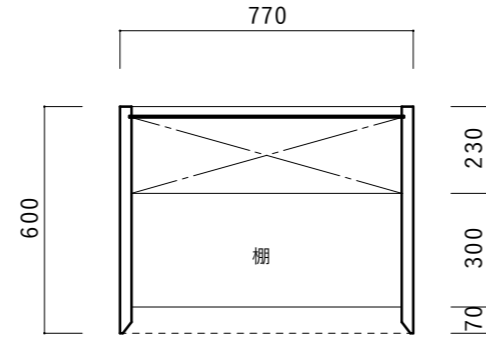

洗面台-OPEN- 平面図

※天板に水栓金物などの穴開け加工無し出荷となります。  
 ※洗面器・水栓・排水金具との取合いを必ずご検討下さい。

平面図

正面図

断面図

洗面台-扉- 平面図

※天板に水栓金物などの穴開け加工無し出荷となります。  
 ※洗面器・水栓・排水金具との取合いを必ずご検討下さい。

平面図

正面図

断面図

洗面台-引出- 平面図

※天板に水栓金物などの穴開け加工無し出荷となります。  
 ※洗面器・水栓・排水金具との取合いを必ずご検討下さい。

平面図

正面図

断面図