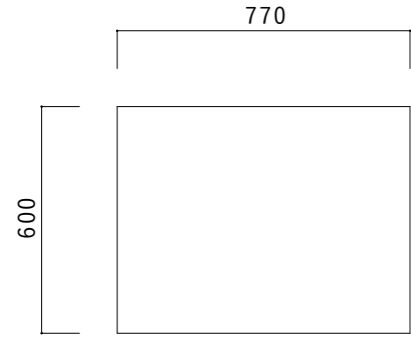

洗面台-OPEN- 平面図

※天板に水栓金物などの穴開け加工無し出荷となります。  
 ※洗面器・水栓・排水金具との取合いを必ずご検討下さい。

平面図

正面図

断面図

洗面台-扉- 平面図

※天板に水栓金物などの穴開け加工無し出荷となります。  
 ※洗面器・水栓・排水金具との取合いを必ずご検討下さい。

平面図

正面図

断面図

洗面台-引出- 平面図

※天板に水栓金物などの穴開け加工無し出荷となります。  
 ※洗面器・水栓・排水金具との取合いを必ずご検討下さい。

平面図

正面図

断面図