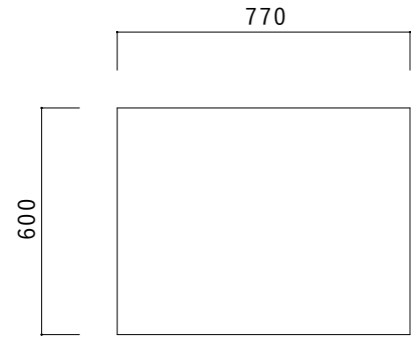

洗面台-OPEN- 平面図

※天板に水栓金物などの穴開け加工無し出荷となります。  
 ※洗面器・水栓・排水金具との取合いを必ずご検討下さい。

平面図

正面図

断面図

洗面台-扉- 平面図

※天板に水栓金物などの穴開け加工無し出荷となります。  
 ※洗面器・水栓・排水金具との取合いを必ずご検討下さい。

平面図

正面図

断面図

洗面台-引出- 平面図

※天板に水栓金物などの穴開け加工無し出荷となります。  
 ※洗面器・水栓・排水金具との取合いを必ずご検討下さい。

平面図

正面図

断面図