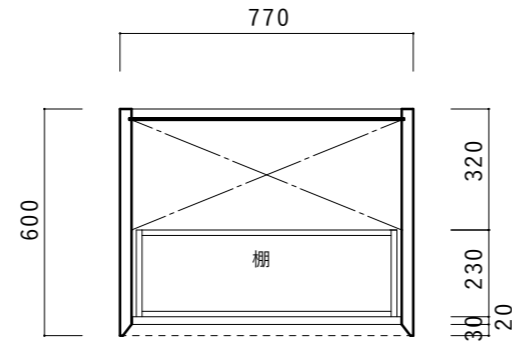

洗面台-OPEN- 平面図

※天板に水栓金物などの穴開け加工無し出荷となります。  
 ※洗面器・水栓・排水金具との取合いを必ずご検討下さい。

平面図

正面図

断面図

洗面台-扉- 平面図

※天板に水栓金物などの穴開け加工無し出荷となります。  
 ※洗面器・水栓・排水金具との取合いを必ずご検討下さい。

平面図

正面図

断面図

洗面台-引出- 平面図

※天板に水栓金物などの穴開け加工無し出荷となります。  
 ※洗面器・水栓・排水金具との取合いを必ずご検討下さい。

平面図

正面図

断面図

## 製品について

製品改良のため、予告なく仕様・デザインを変更する場合があります。

天然素材を使用している為、性質上、同一商品と比較して、木目、色調、柄等、若干異なる場合がありますので予めご了承ください。

本商品を取付前に必ず洗面器・水栓・排水金具が設置可能かご検討下さい。本商品を取付後、排水金具等の取付ができないことがあります。

洗面台

scale

1/30

株式会社 ie-mon