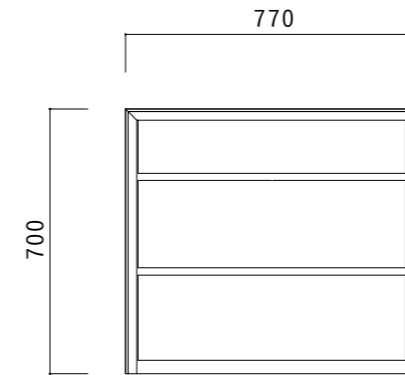

正面図

断面図

洗面台-引出- 平面図

※天板に水栓金物などの穴開け加工無し出荷となります。  
 ※洗面器・水栓・排水金具との取合いを必ずご検討下さい。

平面図

正面図

断面図