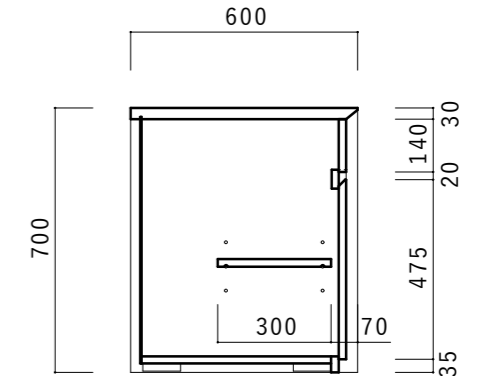

洗面台-OPEN- 平面図

※天板に水栓金物などの穴開け加工無し出荷となります。  
 ※洗面器・水栓・排水金具との取合いを必ずご検討下さい。

平面図

正面図

断面図

洗面台-扉- 平面図

※天板に水栓金物などの穴開け加工無し出荷となります。  
 ※洗面器・水栓・排水金具との取合いを必ずご検討下さい。

平面図

正面図

断面図

洗面台-引出- 平面図

※天板に水栓金物などの穴開け加工無し出荷となります。  
 ※洗面器・水栓・排水金具との取合いを必ずご検討下さい。

平面図

正面図

断面図