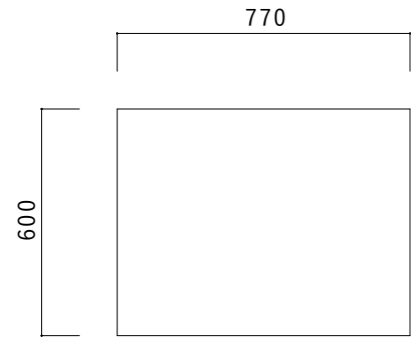

洗面台-OPEN- 平面図

※天板に水栓金物などの穴開け加工無し出荷となります。  
 ※洗面器・水栓・排水金具との取合いを必ずご検討下さい。

平面図

正面図

断面図

洗面台-扉- 平面図

※天板に水栓金物などの穴開け加工無し出荷となります。  
 ※洗面器・水栓・排水金具との取合いを必ずご検討下さい。

平面図

正面図

断面図

洗面台-引出- 平面図

※天板に水栓金物などの穴開け加工無し出荷となります。  
 ※洗面器・水栓・排水金具との取合いを必ずご検討下さい。

平面図

正面図

断面図