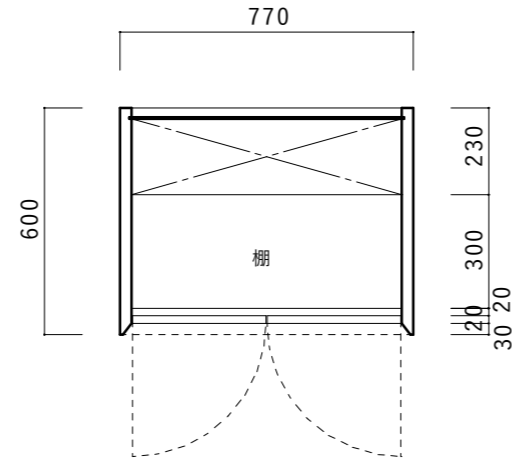

洗面台-OPEN- 平面図

※天板に水栓金物などの穴開け加工無し出荷となります。  
 ※洗面器・水栓・排水金具との取合いを必ずご検討下さい。

平面図

正面図

断面図

洗面台-扉- 平面図

※天板に水栓金物などの穴開け加工無し出荷となります。  
 ※洗面器・水栓・排水金具との取合いを必ずご検討下さい。

平面図

正面図

断面図

洗面台-引出- 平面図

※天板に水栓金物などの穴開け加工無し出荷となります。  
 ※洗面器・水栓・排水金具との取合いを必ずご検討下さい。

平面図

正面図

断面図

## 製品について

製品改良のため、予告なく仕様・デザインを変更する場合があります。

天然素材を使用している為、性質上、同一商品と比較して、木目、色調、柄等、若干異なる場合がありますので予めご了承ください。

本商品を取付前に必ず洗面器・水栓・排水金具が設置可能かご検討下さい。本商品を取付後、排水金具等の取付ができないことがあります。

洗面台

scale

1/30

株式会社 ie-mon