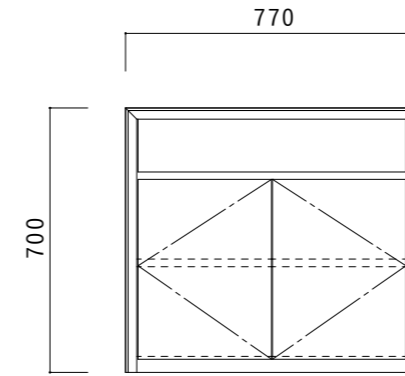

洗面台-OPEN- 平面図

※天板に水栓金物などの穴開け加工無し出荷となります。  
 ※洗面器・水栓・排水金具との取合いを必ずご検討下さい。

平面図

正面図

断面図

洗面台-扉- 平面図

※天板に水栓金物などの穴開け加工無し出荷となります。  
 ※洗面器・水栓・排水金具との取合いを必ずご検討下さい。

平面図

正面図

断面図

洗面台-引出- 平面図

※天板に水栓金物などの穴開け加工無し出荷となります。  
 ※洗面器・水栓・排水金具との取合いを必ずご検討下さい。

平面図

正面図

断面図

## 製品について

製品改良のため、予告なく仕様・デザインを変更する場合があります。

天然素材を使用している為、性質上、同一商品と比較して、木目、色調、柄等、若干異なる場合がありますので予めご了承ください。

本商品を取付前に必ず洗面器・水栓・排水金具が設置可能かご検討下さい。本商品を取付後、排水金具等の取付ができないことがあります。

洗面台

scale

1/30

株式会社 ie-mon