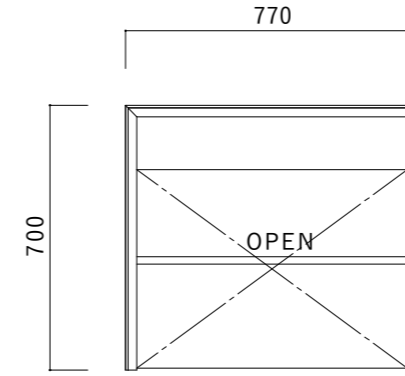

洗面台-OPEN- 平面図

※天板に水栓金物などの穴開け加工無し出荷となります。  
 ※洗面器・水栓・排水金具との取合いを必ずご検討下さい。

平面図

正面図

断面図

洗面台-扉- 平面図

※天板に水栓金物などの穴開け加工無し出荷となります。  
 ※洗面器・水栓・排水金具との取合いを必ずご検討下さい。

平面図

正面図

断面図

洗面台-引出- 平面図

※天板に水栓金物などの穴開け加工無し出荷となります。  
 ※洗面器・水栓・排水金具との取合いを必ずご検討下さい。

平面図

正面図

断面図

## 製品について

製品改良のため、予告なく仕様・デザインを変更する場合があります。

天然素材を使用している為、性質上、同一商品と比較して、木目、色調、柄等、若干異なる場合がありますので予めご了承ください。

本商品を取付前に必ず洗面器・水栓・排水金具が設置可能かご検討下さい。本商品を取付後、排水金具等の取付ができないことがあります。

洗面台

scale

1/30

株式会社 ie-mon