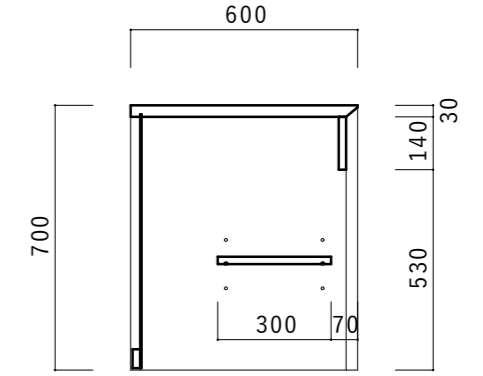

洗面台-OPEN- 平面図

※天板に水栓金物などの穴開け加工無し出荷となります。  
 ※洗面器・水栓・排水金具との取合いを必ずご検討下さい。

平面図

正面図

断面図

洗面台-扉- 平面図

※天板に水栓金物などの穴開け加工無し出荷となります。  
 ※洗面器・水栓・排水金具との取合いを必ずご検討下さい。

平面図

正面図

断面図

洗面台-引出- 平面図

※天板に水栓金物などの穴開け加工無し出荷となります。  
 ※洗面器・水栓・排水金具との取合いを必ずご検討下さい。

平面図

正面図

断面図