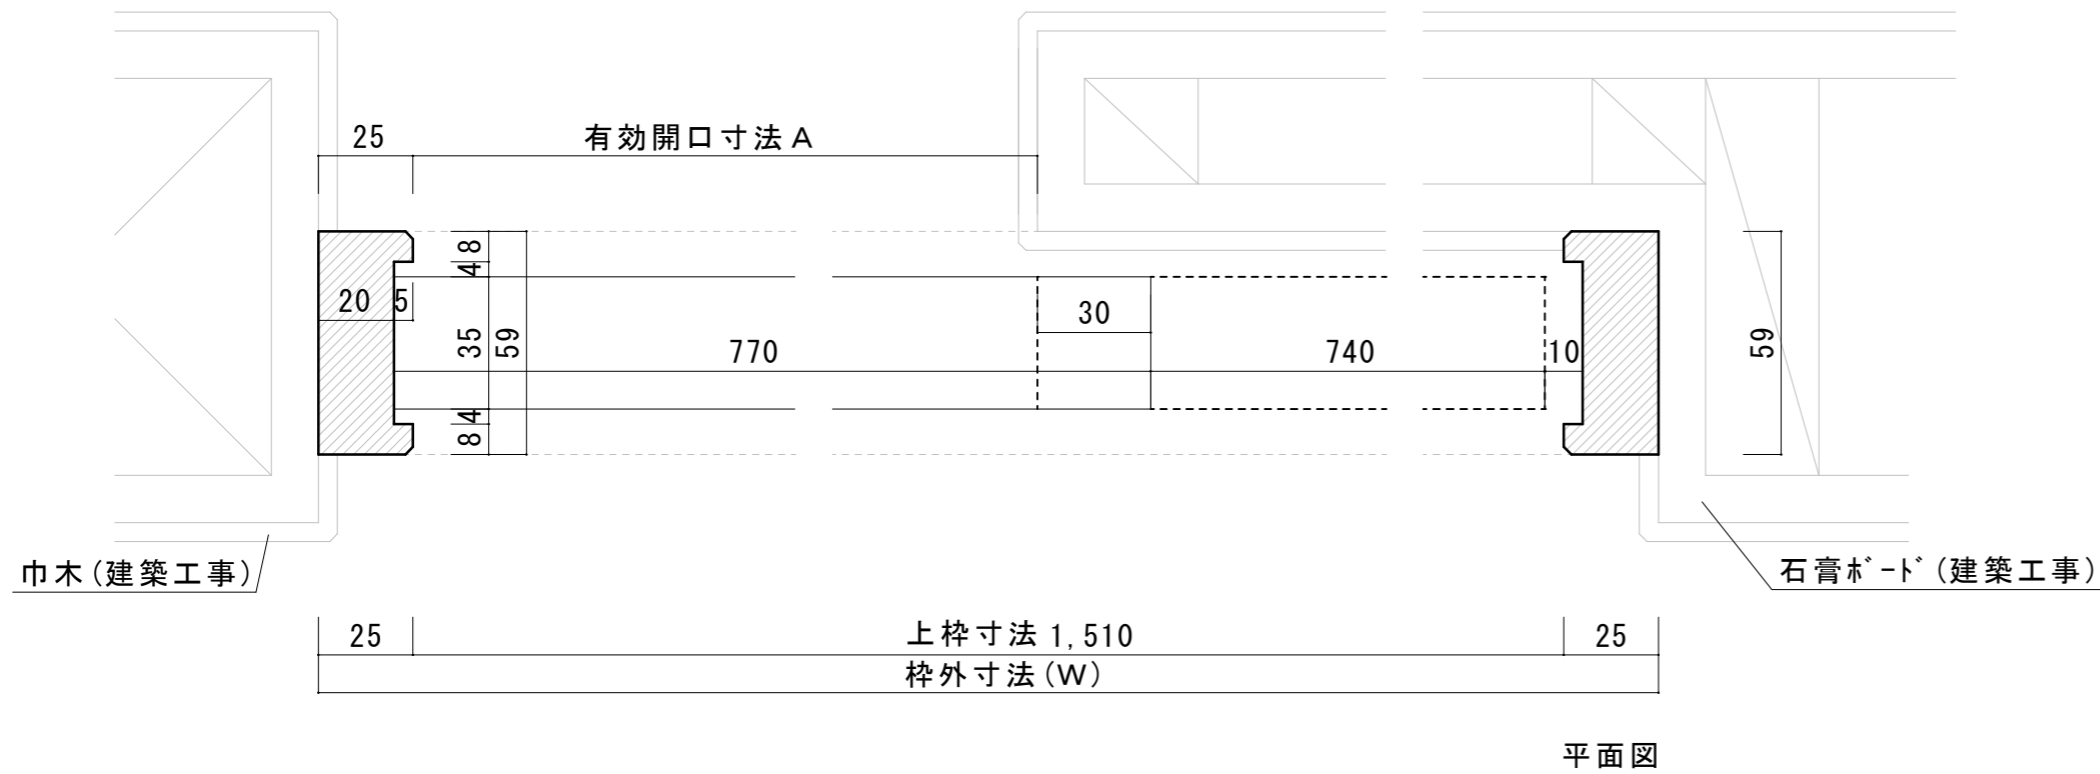

※本図面は推奨ですので
 枠と建築壁との納まり(ヨリ)は、必ずご検討の上、施工お願い致します。

対応ドア	W770 ⁷
有効開口寸法 A	735
枠外寸法 (W)	1,560
枠外寸法 (DH)	2,047
備考	-

- ※縦枠がち納まりです。
- ※組立専用ビス・木ダボは同封しておりません。
- ※カットせずにご使用下さい。

片引きドア (W770) スマート枠 (59mm)

scale

1/2

株式会社 ie-mon