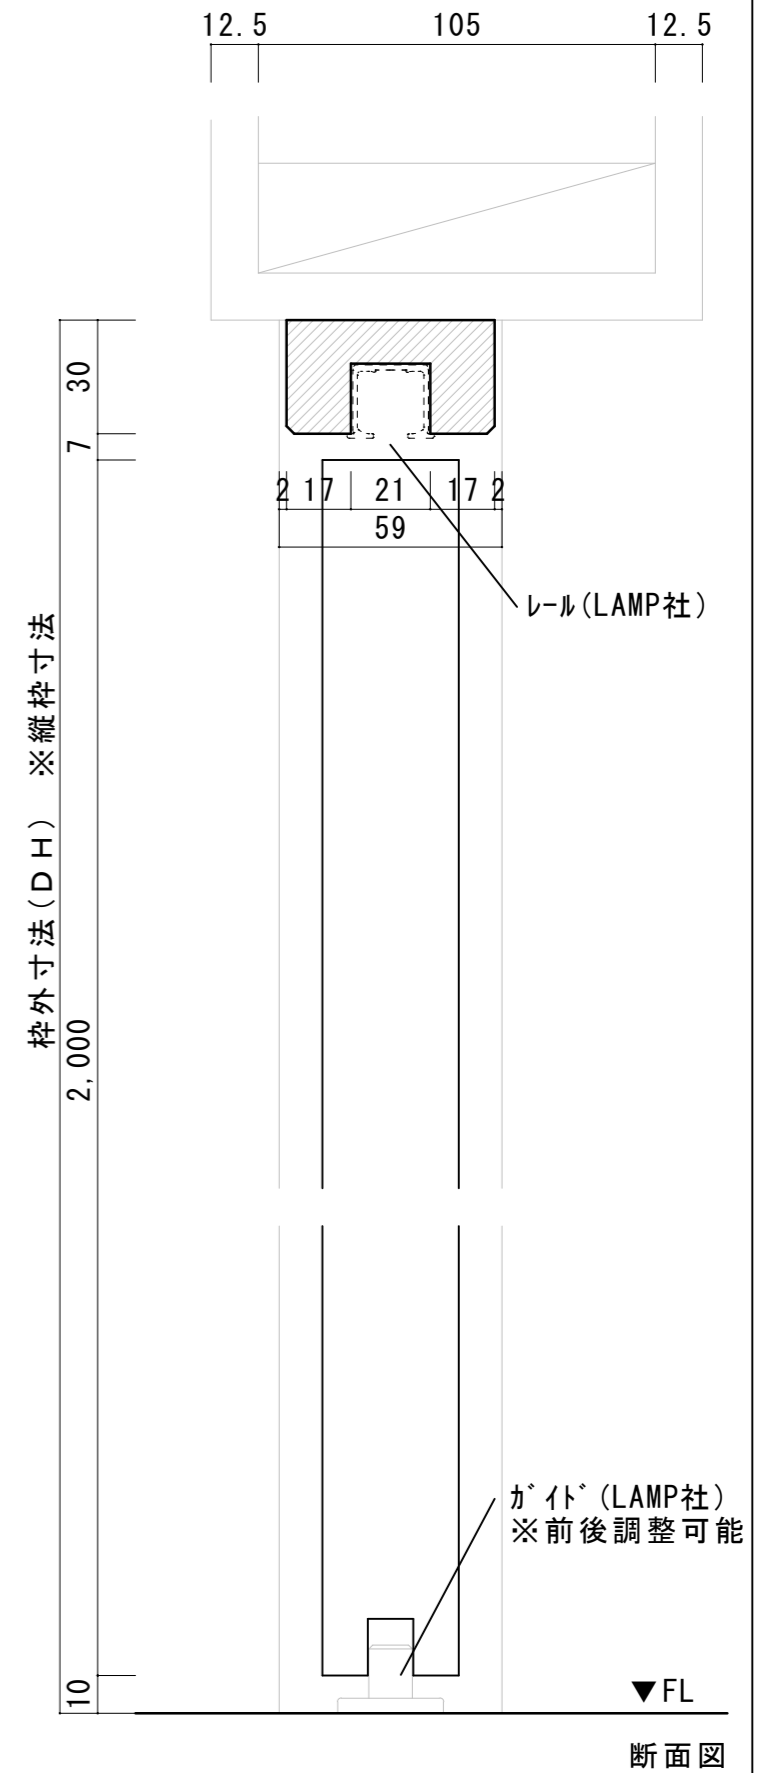

※本図面は推奨ですので
 枠と建築壁との納まり(ヨリ)は、必ずご検討の上、施工お願い致します。

対応ドア	W770 ⁷
有効開口寸法 A	735
枠外寸法 (W)	1,560
枠外寸法 (DH)	2,047
備考	-

- ※縦枠がち納まりです。
- ※組立専用ビス・木ダボは同封しておりません。
- ※カットせずにご使用下さい。

片引きドア (W770) スマート枠 (59mm)

scale

1/2

株式会社 ie-mon