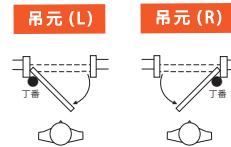

4 Frame (枠)

Half frame ¥19,500
※吊元を選んでください

片引き frame ¥40,000

アウトセット frame
¥40,000

5 吊元

6

Handle (ハンドル) + 蝶番 (加工込み)

レバー (アイアンブラック)
¥10,650